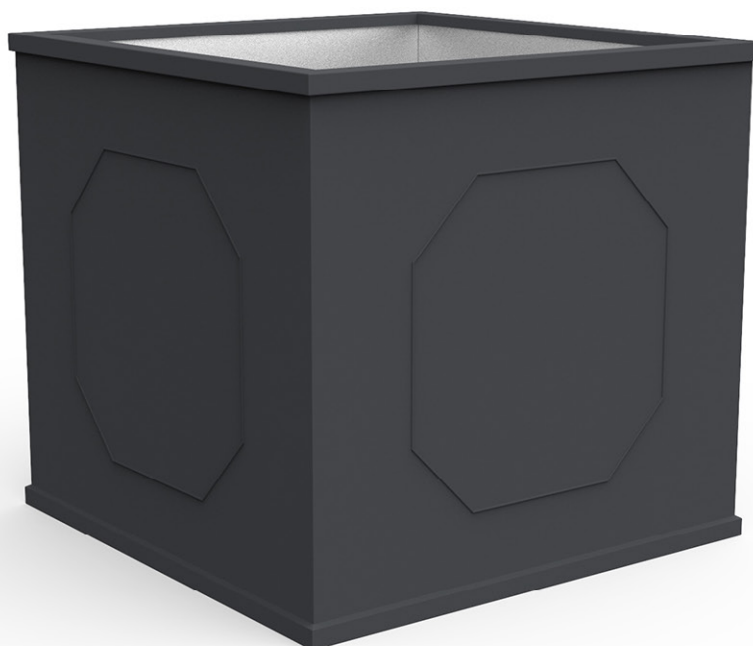

SPECIAL CUBE

rustikalno

DOLŽINA	ŠIRINA	VIŠINA
400	400	400
500	500	500
580	580	580
700	700	700
950	950	900
1200	1200	700