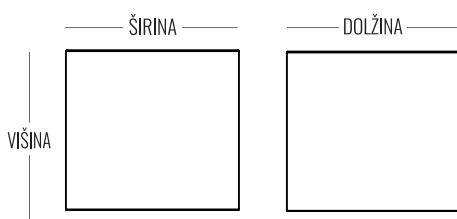

SPECIAL CUBE

rustikalno

DOLŽINA	ŠIRINA	VIŠINA
400	400	400
500	500	500
580	580	580
700	700	700
950	950	900
1200	1200	700