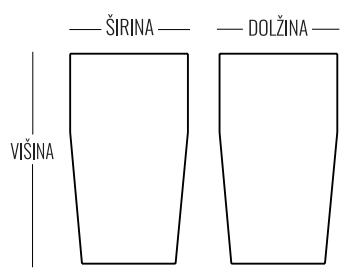

HALF TAPERED

pol koničen

TIP 1

TIP 2

DOLŽINA	ŠIRINA	VIŠINA
430	430	800